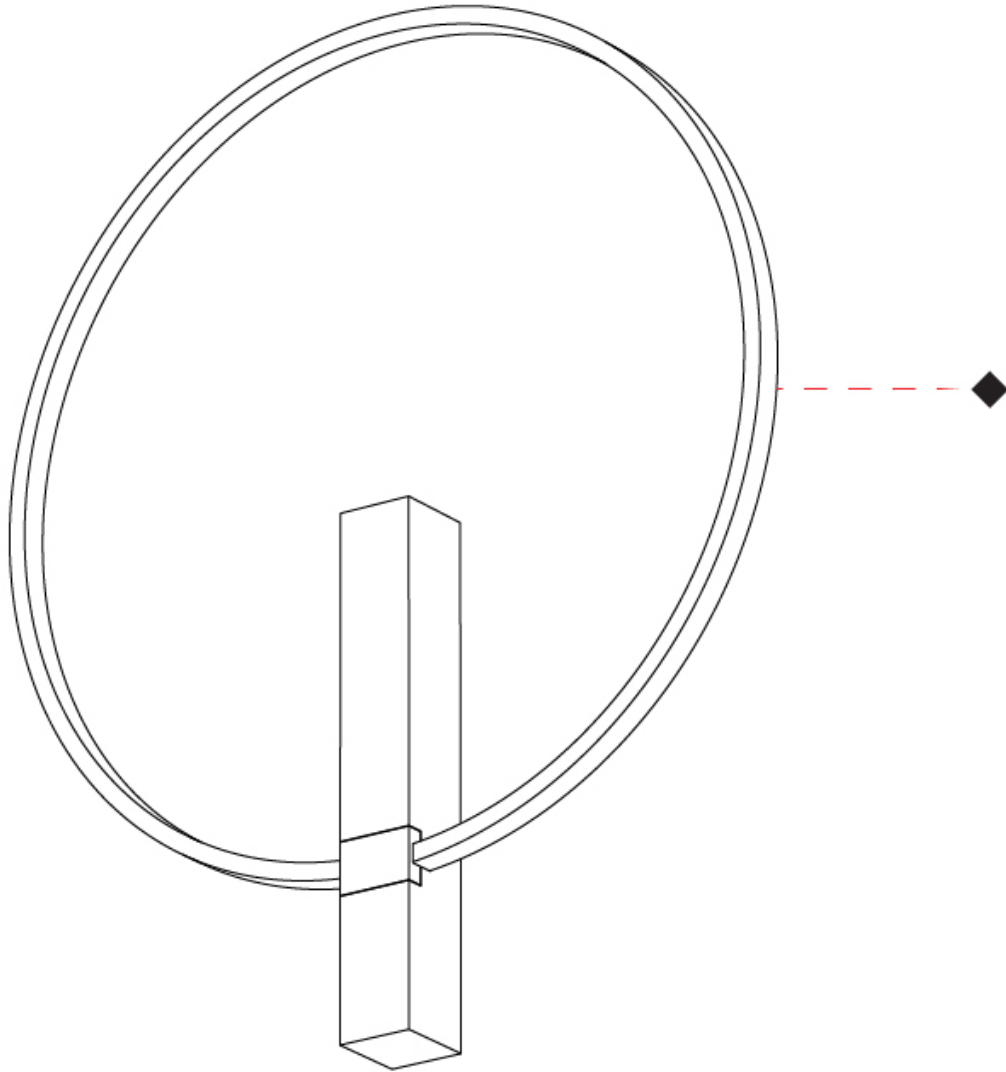

PROJECT _____
 TYPE _____
 SPECIFIER _____
 QUANTITY _____
 DATE _____

Ø808mm 31 ¹³/₁₆ "

JUST BLACK HALO SURFACE

A33383-

PROJECT	_____
TYPE	_____
SPECIFIER	_____
QUANTITY	_____
DATE	_____

A

PROJECT

TYPE